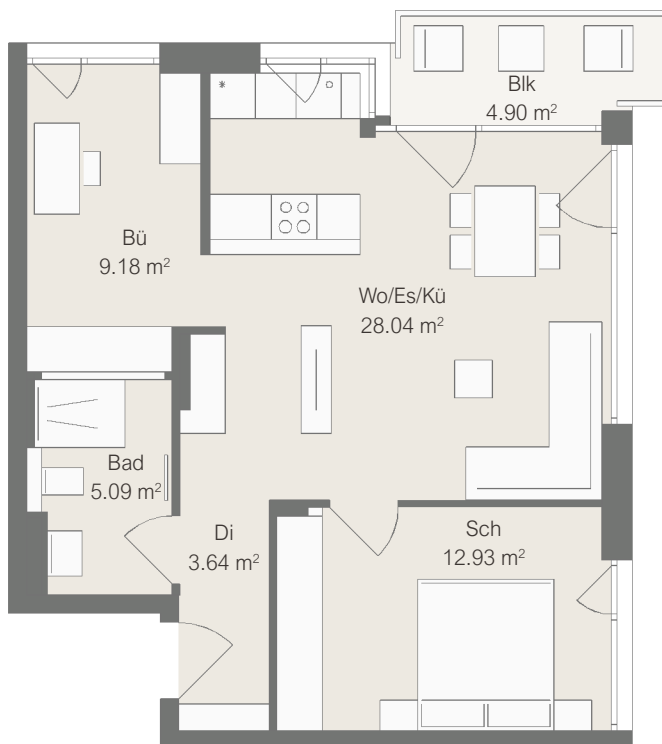

Beratung

Fon 07136 9889-19

Wohnung 10.11 (OG)

Wohnfläche 61,33 m²

Maßstab 1:100

1 cm im Grundriss = 1,0 m in der Realität
Beim Ausdruck in 100% muss jedes der
hier dargestellten Quadrate 1 cm messen.